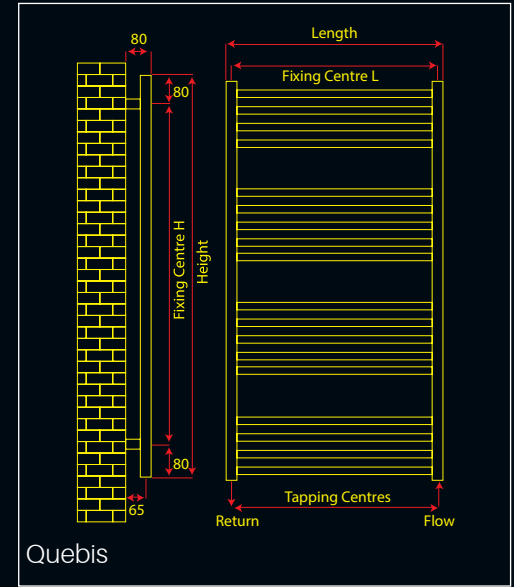

Product - Quebis	Water Content (L)	Weight (KG)	Tapping Centres +/- 2mm	Fixing Centres (H) +/- 2mm	Fixing Centres (L) +/- 2mm
RXQU-0610300	2.3	6.1	270	450	270
RXQU-0700500	2.4	6.3	470	540	470
RXQU-0700600	3.9	10.8	570	540	570
RXQU-1100300	3	7.5	270	940	270
RXQU-1100400	3.5	8.9	370	940	370
RXQU-1100500	3.9	10.1	470	940	470
RXQU-1100600	4.5	11.9	570	940	570
RXQU-1550500	5.6	14.4	470	1390	470
RXQU-1550600	6.46	16.97	570	1390	570
RXQU-06100800	4.8	13.5	770	450	770
RXQU-06101000	5.8	16.5	970	450	970

Product - Quebis Curved	Water Content (L)	Weight (KG)	Tapping Centres +/- 2mm	Fixing Centres (H) +/- 2mm	Fixing Centres (L) +/- 2mm
RXQC-0700600	2.74	7.06	555	540	555
RXQC-1100600	4.41	11.42	555	945	555
RXQC-1550600	6.23	11.4	555	1395	555